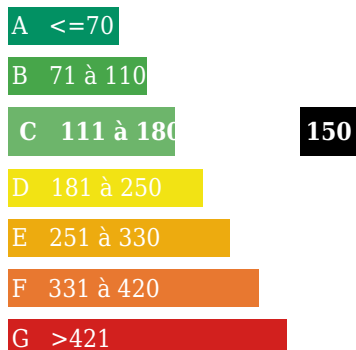

Faible émission de CO2

**Consommation énergétique
kWh/m²/an**

Logement économe

11

150

Forte émission de CO2

Logement énergivore

DESCRIPTION