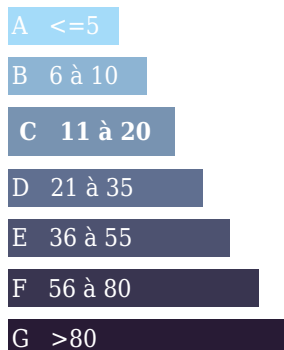

Faible émission de CO2

**Consommation énergétique
kWh/m²/an**

Logement économe

11

150

Forte émission de CO2

Logement énergivore

DESCRIPTION